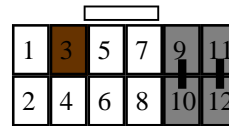

29-002 Blaupunkt

29-003 Clarion

29-004 JVC

29-005 Kenwood
Single wire

29-005D Kenwood
4 pin DIN Plug

29-006 Panasonic
Standard CD units

29-006A Panasonic
AV head-units

29-009 Siemens
VDO