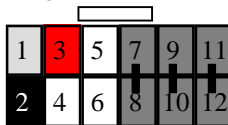

29-002 Blaupunkt

29-003 Clarion

29-004 JVC

29-005 Kenwood
Single wire

29-005D Kenwood
4 pin DIN Plug

29-006 Panasonic
Standard CD units

29-006A Panasonic
AV head-units

29-009 Siemens
VDO